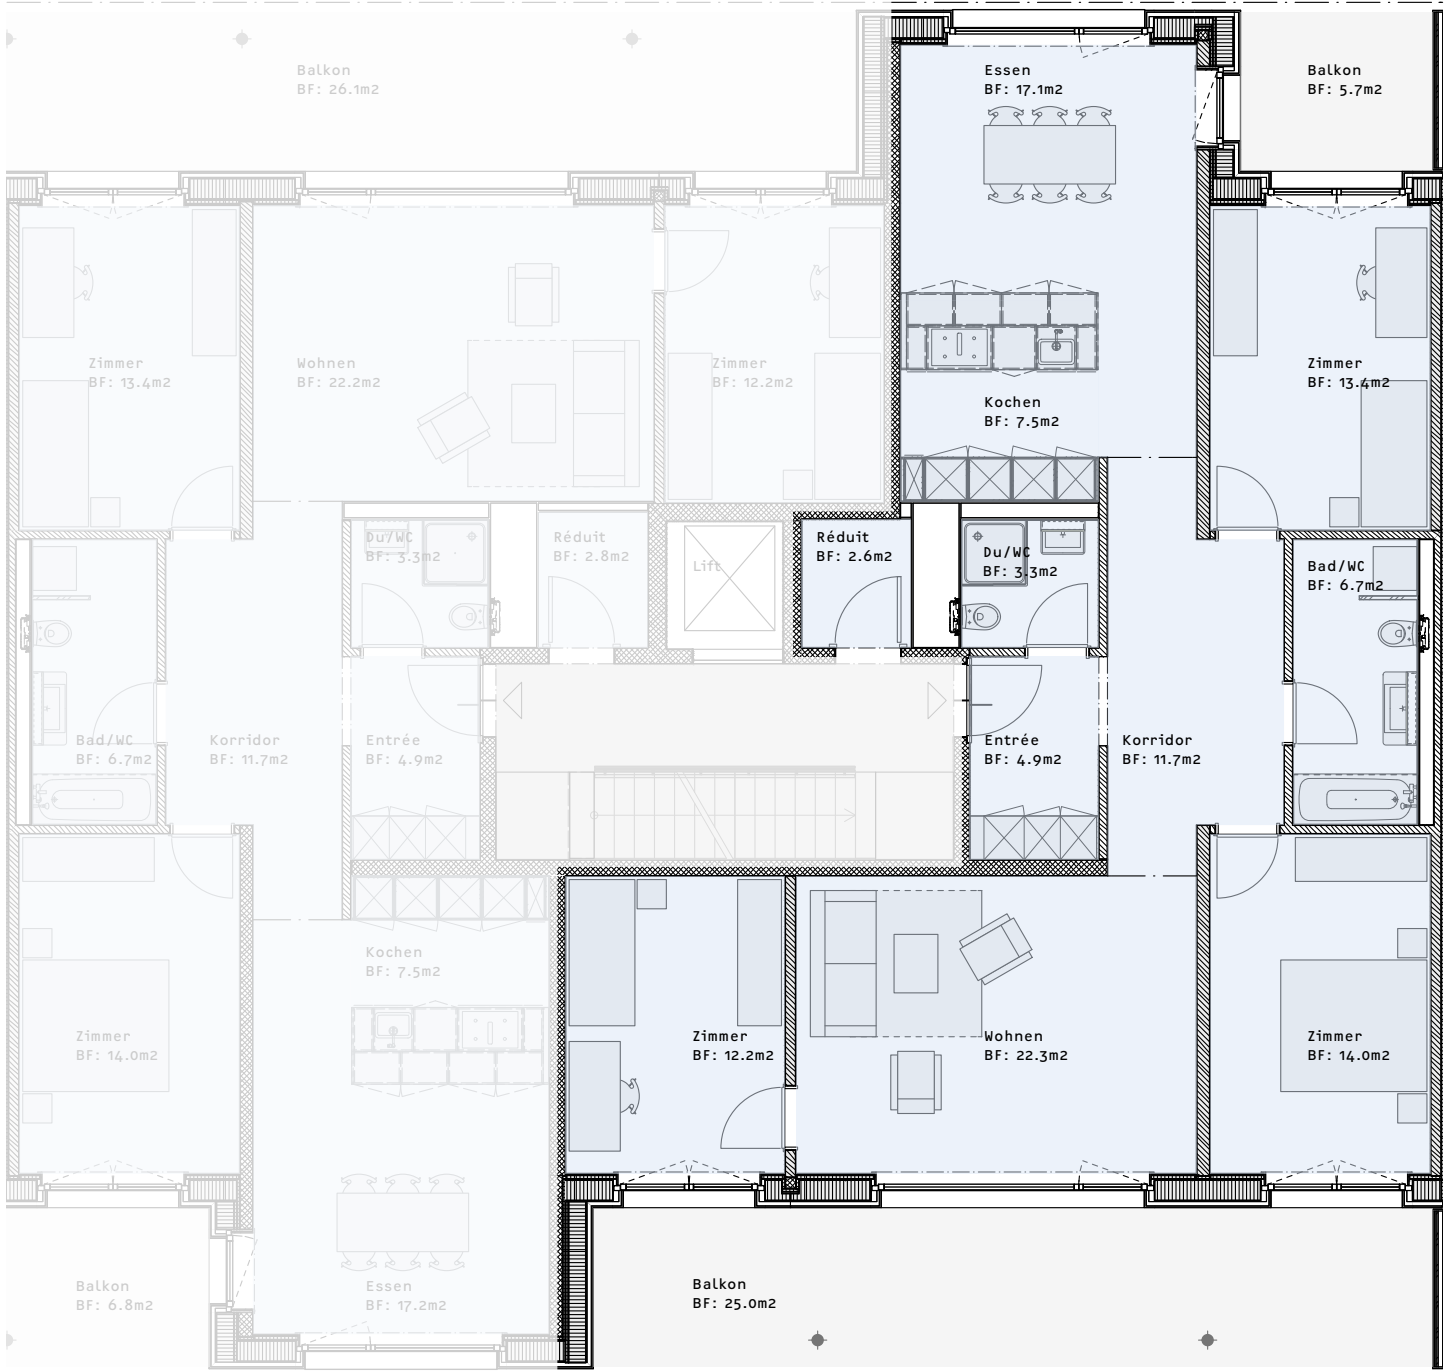

# 1. OBERGESCHOSS HAUS 4A

Plan Stand 13.04.2023 – Anpassungen möglich

Haus 4A | Wohnung 4A1

4 ½ Zimmer – NWF 124 m²

Haus 4A | Wohnung 4Ar1

4 ½ Zimmer – NWF 124 m²

**redinvest**  
raumhaft kompetent